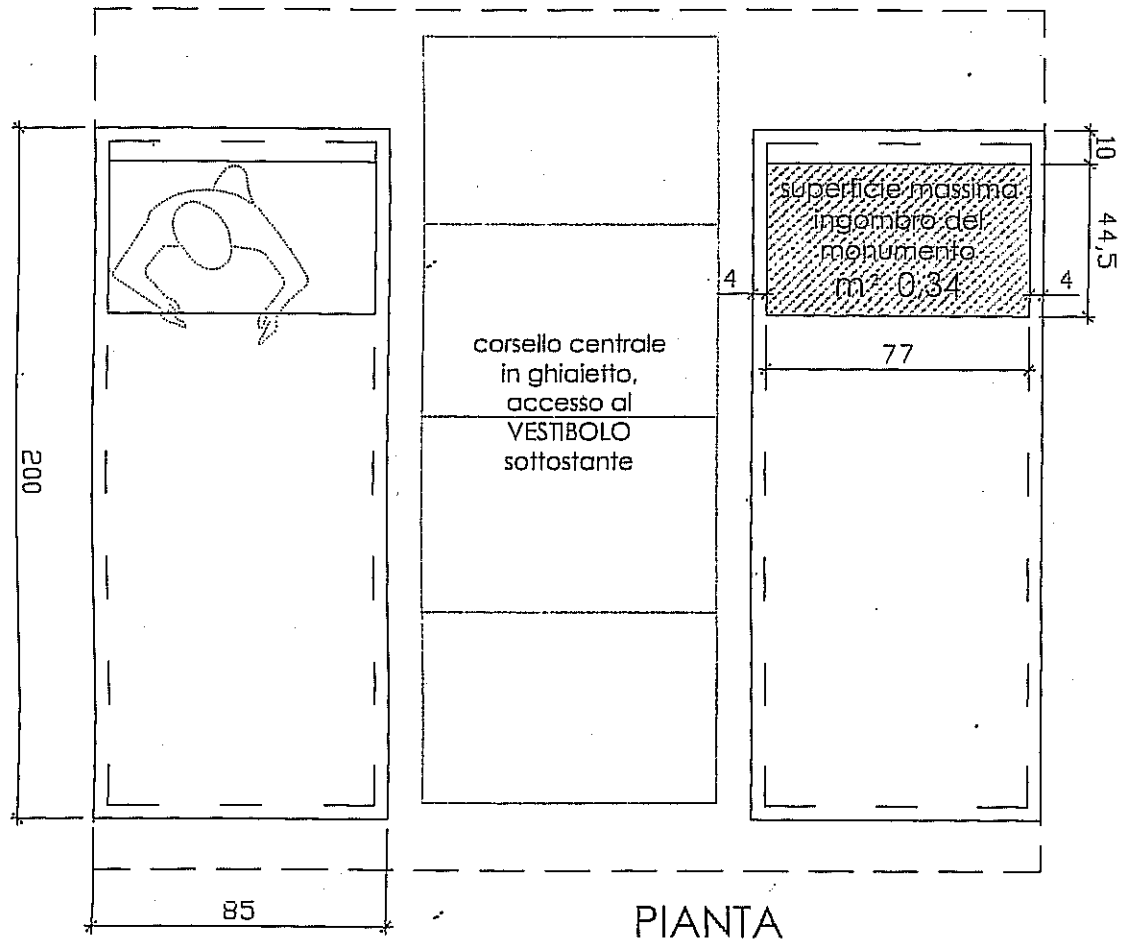

MONUMENTO FUNEBRE - singolo Tav. 4  
 e doppio - scala 1:10

VISTA LATERALE

VISTA FRONTALE

PIANTA

NUMERO  
 D'ORDINE

**MONUMENTO FUNEBRE**  
**PER CASSONI CON VESTIBOLO**  
**TAV. 4/a**  
 scala 1:15

# MONUMENTO FUNEBRE quadruplo

Tav. 5

VISTA LATERALE

Scala 1:20

\* SUPERFICIE MASSIMA  
D'INGOMBRO DELLE LAPIDI  
STATUE O SCULTURE 0,80 mq

PIANTA

VISTA FRONTALE

ALTEZZA MASSIMA DELLE  
LAPIDI 1,20 m.  
ALTEZZA MASSIMA DELLE  
STATUE E SCULTURE 1,80 m.

- ALTEZZA MASSIMA DELLE STATUE O SCULTURE 400 mm.

NUMERO D'ORDINE

- MISURE IN MILLIMETRI