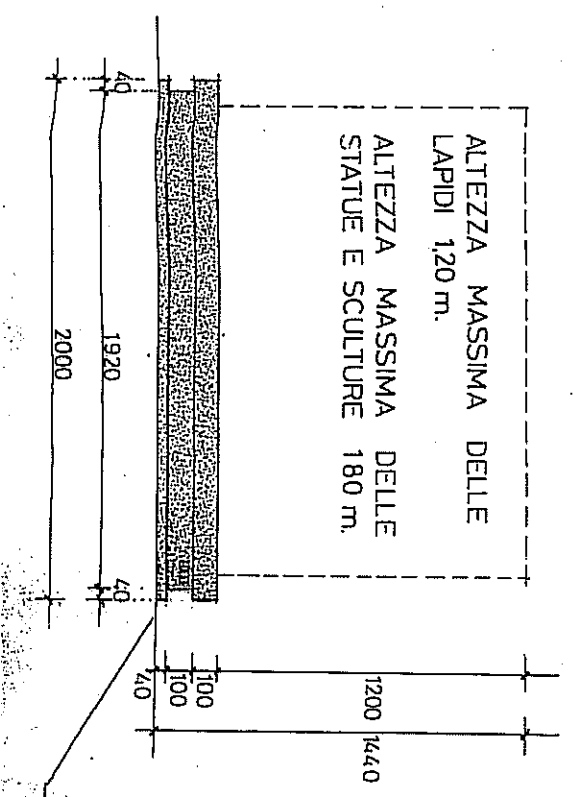

MONUMENTO FUNEBRE - singolo Tav. 4  
 e doppio - scala 1:10

VISTA LATERALE

VISTA FRONTALE

PIANTA

NUMERO  
 D'ORDINE

**MONUMENTO FUNEBRE**  
**PER CASSONI CON VESTIBOLO**  
**TAV. 4/a**  
 scala 1:15

# MONUMENTO FUNEBRE quadruplo

Tav. 5

VISTA LATERALE

Scala 1:20

\* SUPERFICIE MASSIMA  
D'INGOMBRO DELLE LAPIDI  
STATUE O SCULTURE 0,80 mq

PIANTA

VISTA FRONTALE

ALTEZZA MASSIMA DELLE  
LAPIDI 1,20 m.  
ALTEZZA MASSIMA DELLE  
STATUE E SCULTURE 1,80 m.

- ALTEZZA MASSIMA DELLE STATUE O SCULTURE 400 mm.

NUMERO D'ORDINE

- MISURE IN MILLIMETRI