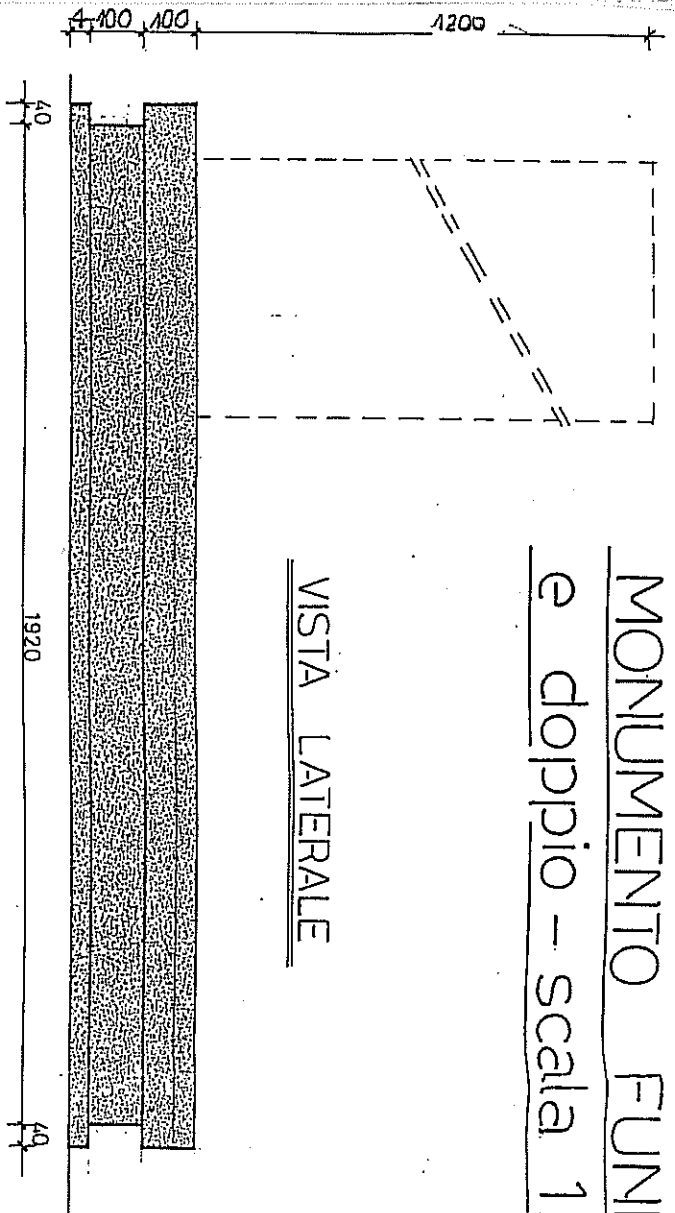

MONUMENTO FUNEBRE - singolo Tav. 4  
 e doppio - scala 1:10

VISTA LATERALE

VISTA FRONTALE

PIANTA

NUMERO  
 D'ORDINE

**MONUMENTO FUNEBRE**  
**PER CASSONI CON VESTIBOLO**  
**TAV. 4/a**  
 scala 1:15

# MONUMENTO FUNEBRE quadruplo

Tav. 5

VISTA LATERALE

Scala 1:20

\* SUPERFICIE MASSIMA  
D'INGOMBRO DELLE LAPIDI  
STATUE O SCULTURE 0,80 mq

PIANTA

VISTA FRONTALE

ALTEZZA MASSIMA DELLE  
LAPIDI 1,20 m.  
ALTEZZA MASSIMA DELLE  
STATUE E SCULTURE 1,80 m.

- ALTEZZA MASSIMA DELLE STATUE O SCULTURE 400 mm.

NUMERO D'ORDINE

- MISURE IN MILLIMETRI