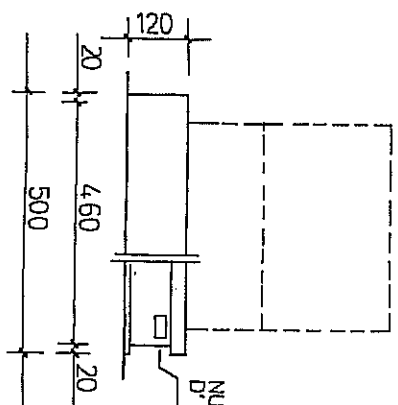

# MONUMENTO FUNEBRE

Scala 1:10

CAMPO COMUNE - BAMBINI

PIANO IN MARMO O PIETRISCHETTO BIANCO

VISTA LATERALE

PIANTA

VISTA FRONTALE

- ALTEZZA MASSIMA DELLE LAPIDI 400 mm.

- ALTEZZA MASSIMA DELLE STATUE O SCULTURE 400 mm.

NUMERO D'ORDINE

- MISURE IN MILLIMETRI