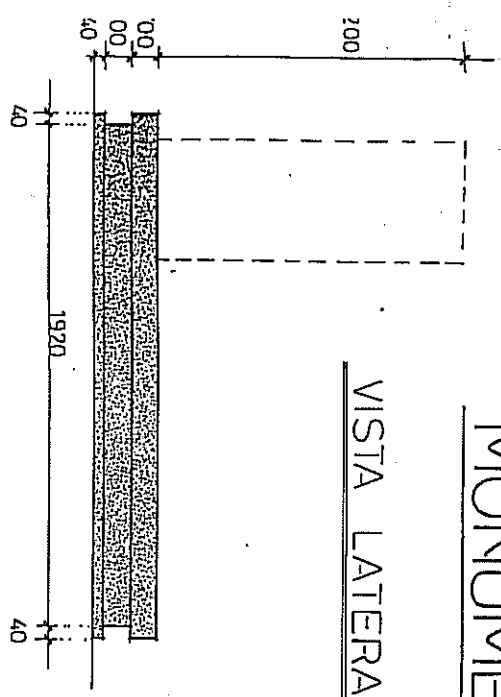

MONUMENTO FUNEBRE - singolo Tav. 4  
 e doppio - scala 1:10

VISTA LATERALE

VISTA FRONTALE

PIANTA

NUMERO  
 D'ORDINE

**MONUMENTO FUNEBRE**  
**PER CASSONI CON VESTIBOLO**  
**TAV. 4/a**  
 scala 1:15

# MONUMENTO FUNEBRE quadruplo

Tav. 5

VISTA LATERALE

Scala 1:20

\* SUPERFICIE MASSIMA  
D'INGOMBRO DELLE LAPIDI  
STATUE O SCULTURE 0,80 mq

PIANTA

VISTA FRONTALE

ALTEZZA MASSIMA DELLE  
LAPIDI 1,20 m.  
ALTEZZA MASSIMA DELLE  
STATUE E SCULTURE 1,80 m.

- ALTEZZA MASSIMA DELLE STATUE O SCULTURE 400 mm.

NUMERO D'ORDINE

- MISURE IN MILLIMETRI