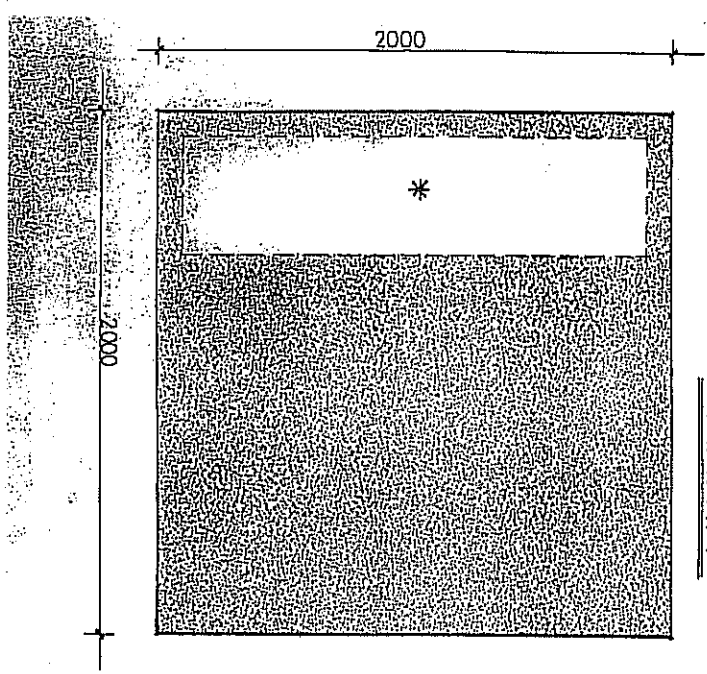

MONUMENTO FUNEBRE - singolo Tav. 4  
 e doppio - scala 1:10

VISTA LATERALE

VISTA FRONTALE

PIANTA

NUMERO  
 D'ORDINE

**MONUMENTO FUNEBRE**  
**PER CASSONI CON VESTIBOLO**  
**TAV. 4/a**  
 scala 1:15

# MONUMENTO FUNEBRE quadruplo

Tav. 5

VISTA LATERALE

Scala 1:20

\* SUPERFICIE MASSIMA  
D'INGOMBRO DELLE LAPIDI  
STATUE O SCULTURE 0,80 mq

PIANTA

VISTA FRONTALE

ALTEZZA MASSIMA DELLE  
LAPIDI 1,20 m.  
ALTEZZA MASSIMA DELLE  
STATUE E SCULTURE 1,80 m.

- ALTEZZA MASSIMA DELLE STATUE O SCULTURE 400 mm.

NUMERO D'ORDINE

- MISURE IN MILLIMETRI