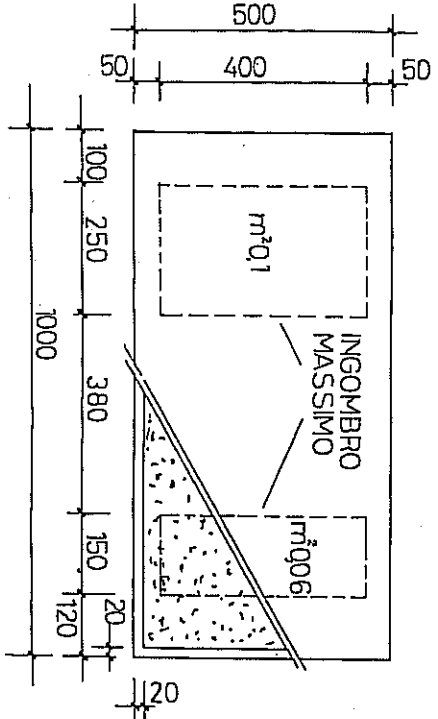

MONUMENTO FUNEBRE - singolo Tav. 4  
 e doppio - scala 1:10

VISTA LATERALE

VISTA FRONTALE

PIANTA

NUMERO  
 D'ORDINE

**MONUMENTO FUNEBRE**  
**PER CASSONI CON VESTIBOLO**  
**TAV. 4/a**  
 scala 1:15

### MATERIALI:

- MARMO BIANCO
- PIETRISCHETTO BIANCO
- LUME A FIAMMA IN VETRO CHIARO E ACCIAIO
- VASO IN ACCIAIO
- SCRITTE INCISE NERE
- PORTAFOTOGRAFIA IN ACCIAIO

- MISURE IN MILLIMETRI

# MONUMENTO FUNEBRE

Scala 1:10

CAMPO COMUNE - BAMBINI

PIANO IN MARMO O PIETRISCHETTO BIANCO

VISTA LATERALE

PIANTA

VISTA FRONTALE

- ALTEZZA MASSIMA DELLE LAPIDI 400 mm.

- ALTEZZA MASSIMA DELLE STATUE O SCULTURE 400 mm.

NUMERO D'ORDINE

- MISURE IN MILLIMETRI