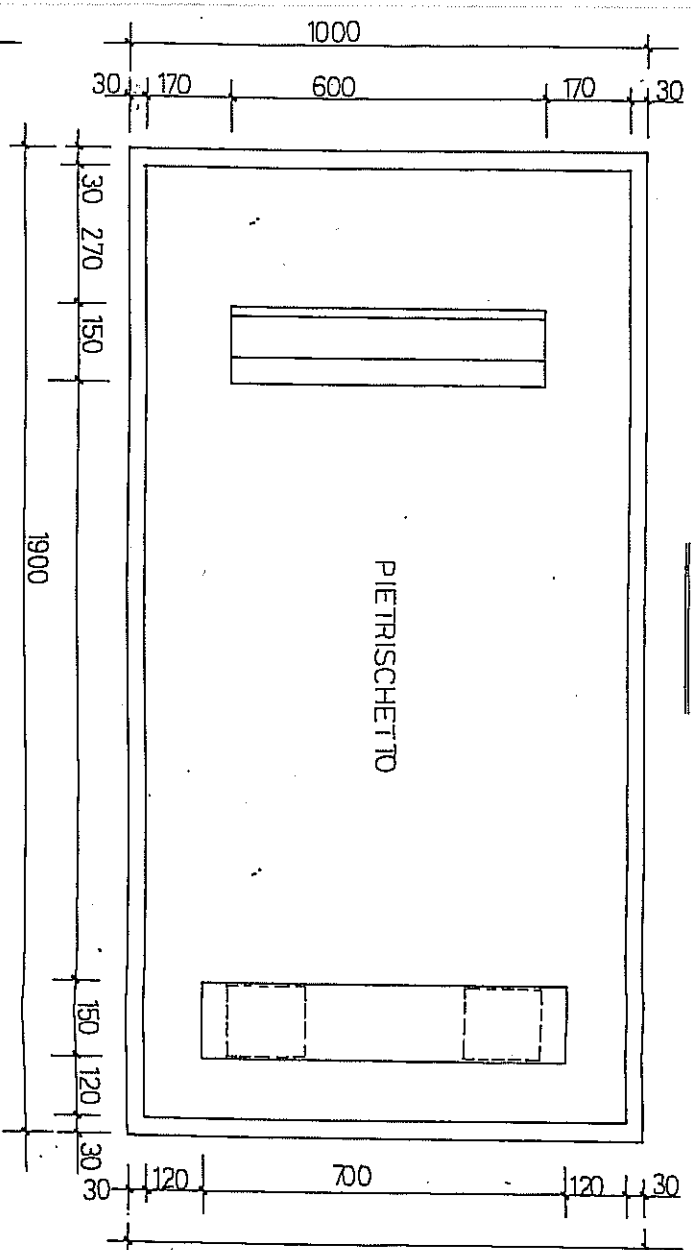

MONUMENTO FUNEBRE

TAV. 6

Scala 1:10 CAMPO COMUNE

PIANTA