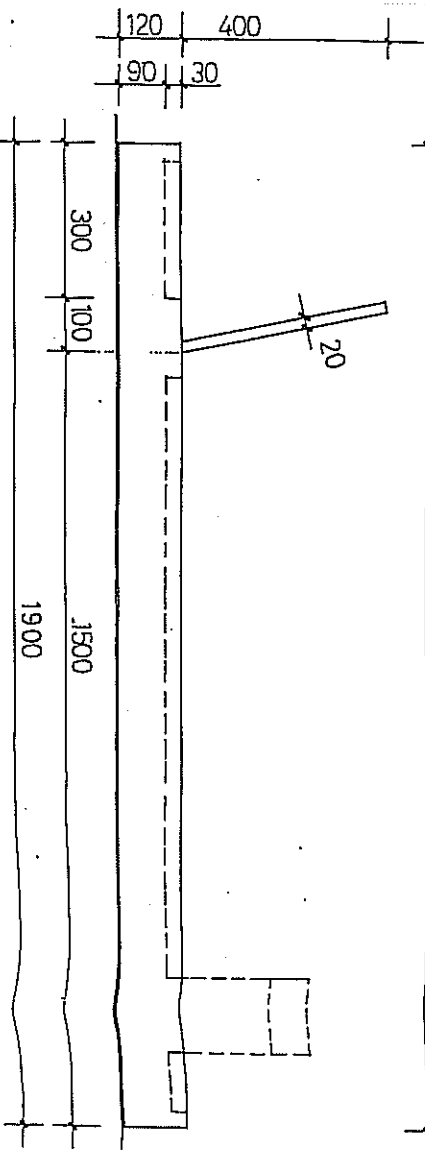

VISTA LATERALE