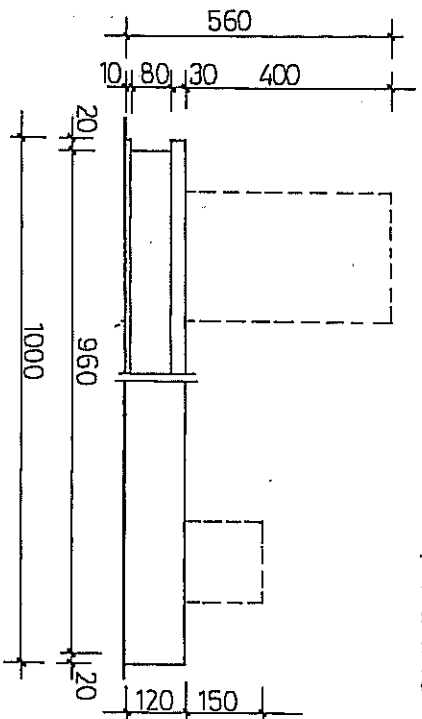

MONUMENTO FUNEBRE

Scala 1:10

CAMPO COMUNE - BAMBINI

PIANO IN MARMO O PIETRISCHETTO BIANCO

VISTA LATERALE