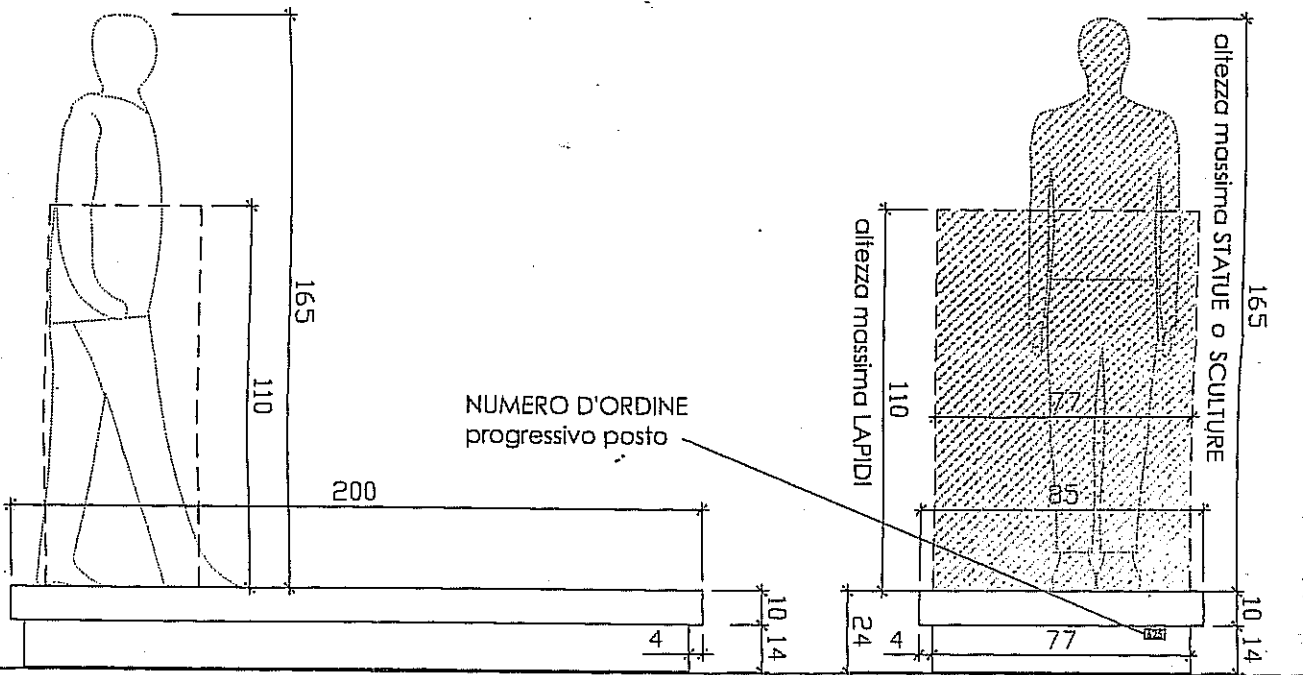

MONUMENTO FUNEBRE - singolo Tav. 4  
 e doppio - scala 1:10

VISTA LATERALE

VISTA FRONTALE

PIANTA

NUMERO  
 D'ORDINE

**MONUMENTO FUNEBRE**  
**PER CASSONI CON VESTIBOLO**  
**TAV. 4/a**  
 scala 1:15

# MONUMENTO FUNEBRE quadruplo

Tav. 5

VISTA LATERALE

Scala 1:20

\* SUPERFICIE MASSIMA  
D'INGOMBRO DELLE LAPIDI  
STATUE O SCULTURE 0,80 mq

PIANTA

VISTA FRONTALE

ALTEZZA MASSIMA DELLE  
LAPIDI 1,20 m.  
ALTEZZA MASSIMA DELLE  
STATUE E SCULTURE 1,80 m.

- ALTEZZA MASSIMA DELLE STATUE O SCULTURE 400 mm.

NUMERO D'ORDINE

- MISURE IN MILLIMETRI