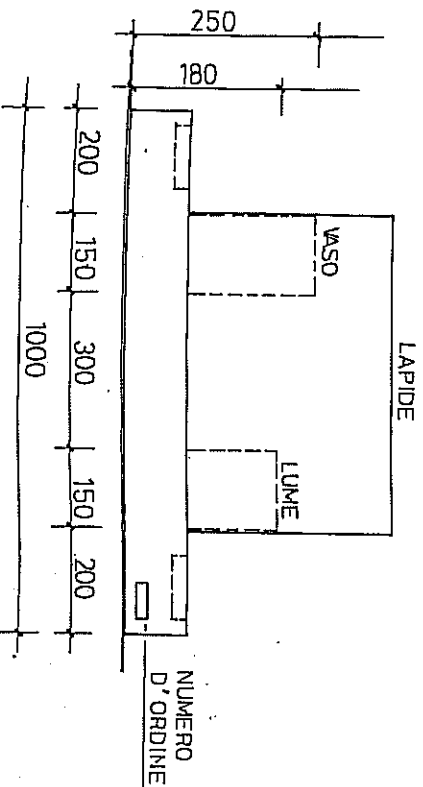

VISTA FRONTALE